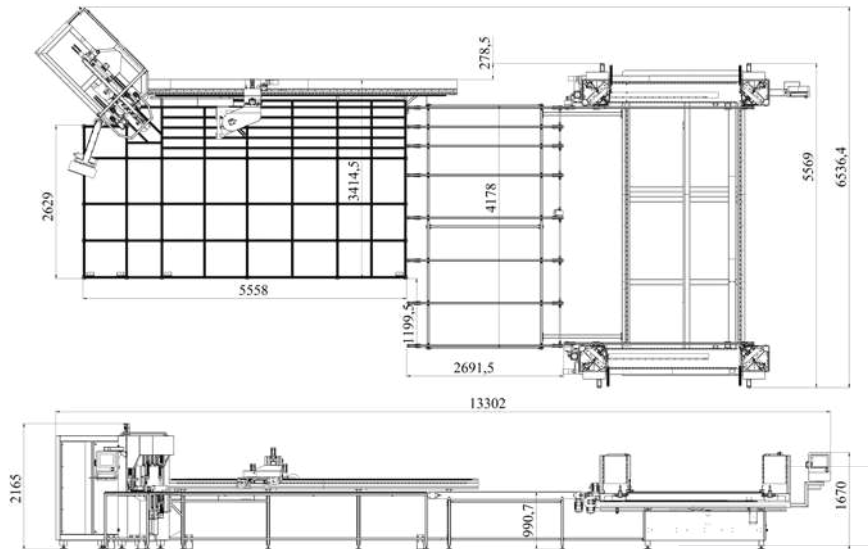

11 adet profil temizleme bıçağı ve birbirinden bağımsız iki ayrı temizleme ünitesi sayesinde profilin alt, üst, iç ve dış yüzeylerini temizleme.

KAYNAK ÜNİTESİ ÇERÇEVE ÖLÇÜLERİ

Min. çerçeve ölçüsü (kalıplı)	350 mm x 410 mm
Maks. çerçeve ölçüsü (kalıpsız)	2650 mm x 4110 mm