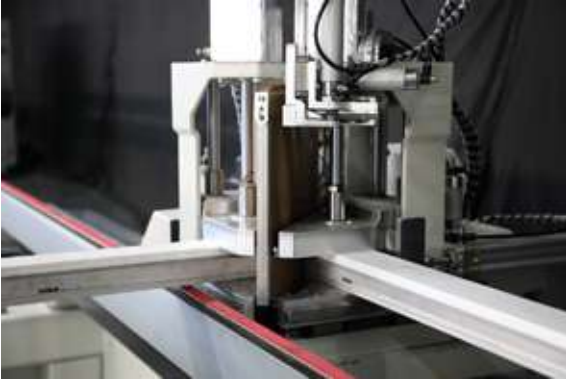

SIRIUS

Otomatik PVC Kaynak ve Temizleme Hattı

Otomatik PVC kaynak ve köşe temizleme hattı olan **SIRIUS**, plastik profillerin dört köşesini aynı anda kaynaklama ve kaynak sonrası profilde oluşan çapakları temizleme işlemleri için geliştirilmiştir. Otomatik çerçeve boşaltma ünitesi, robot sistemi ile profilin temizleme ünitesine hızlı aktarımı ve otomatik profil çevirme sistemiyle **SIRIUS**, kaynak ve temizleme süreçlerinde kullanıcı üzerindeki iş yükünü azaltırken zamandan da büyük oranda kazanç sağlamaktadır.

Elektronik termostat sayesinde 0°C - 350 °C arasında sıcaklık ayarlama, kaynak zamanı ayarı ve dijital kontrollü ısıtma sayesinde dört kafa kaynak ünitesi sıcaklığın plakaya homojen şekilde dağıtılmasını sağlar.

11 adet profil temizleme bıçağı ve birbirinden bağımsız iki ayrı temizleme ünitesi sayesinde profilin alt, üst, iç ve dış yüzeylerini temizleme.

KAYNAK ÜNİTESİ ÇERÇEVE ÖLÇÜLERİ

Min. çerçeve ölçüsü (kalıplı)	350 mm x 410 mm
Maks. çerçeve ölçüsü (kalıpsız)	2650 mm x 4110 mm