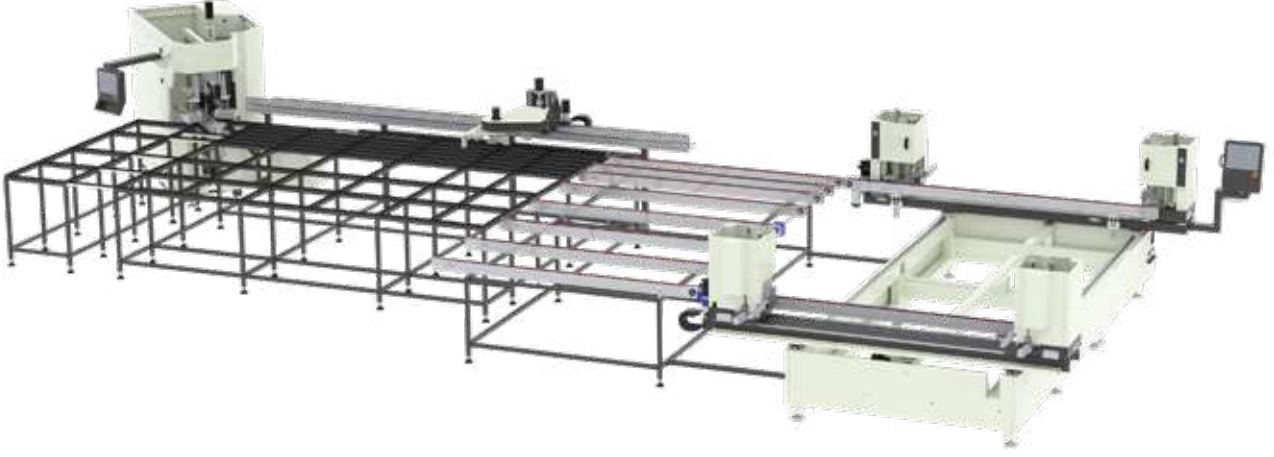

SIRIUS

Otomatik PVC Kaynak ve Temizleme Hattı

Otomatik PVC kaynak ve köşe temizleme hattı olan **SIRIUS**, plastik profillerin dört köşesini aynı anda kaynaklama ve kaynak sonrası profilde oluşan çapakları temizleme işlemleri için geliştirilmiştir. Otomatik çerçeve boşaltma ünitesi, robot sistemi ile profilin temizleme ünitesine hızlı aktarımı ve otomatik profil çevirme sistemiyle **SIRIUS**, kaynak ve temizleme süreçlerinde kullanıcı üzerindeki iş yükünü azaltırken zamandan da büyük oranda kazanç sağlamaktadır.

Elektronik termostat sayesinde 0°C - 350 °C arasında sıcaklık ayarlama, kaynak zamanı ayarı ve dijital kontrollü ısıtma sayesinde dört kafa kaynak ünitesi sıcaklığın plakaya homojen şekilde dağıtılmasını sağlar.

11 adet profil temizleme bıçağı ve birbirinden bağımsız iki ayrı temizleme ünitesi sayesinde profilin alt, üst, iç ve dış yüzeylerini temizleme.

KAYNAK ÜNİTESİ ÇERÇEVE ÖLÇÜLERİ

Min. çerçeve ölçüsü (kalıplı)	350 mm x 410 mm
Maks. çerçeve ölçüsü (kalıpsız)	2650 mm x 4110 mm

KESİCİ ÜNİTELER

Testere çapı	300 mm
Testere motor gücü	1.5 kW
Testere motor	6000 r.p.m.
Testere Kalınlığı	3.2 mm
Freze Motor Gücü (x2)	1.1 kW
Freze Motor Devri	12.000 r.p.m.
Freze Çapı	8 mm
Freze Uzunluğu	120 mm
Profil dış temizleme testeresi	•
Temizleme bıçakları	•
Frezeler	•